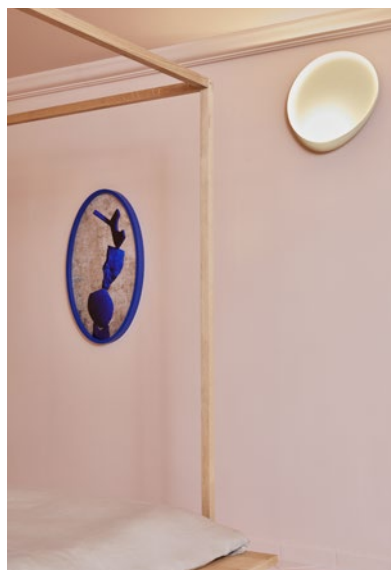

Campo d'applicazione:

Interno | Esterno

Supporti idonei:

Legno - Supporti preverniciati

Brillantezza: opaco

Diluizione: 5-15% con acqua

Cons. per mano: 100-130 ml/m²

Linea Capacryl PU